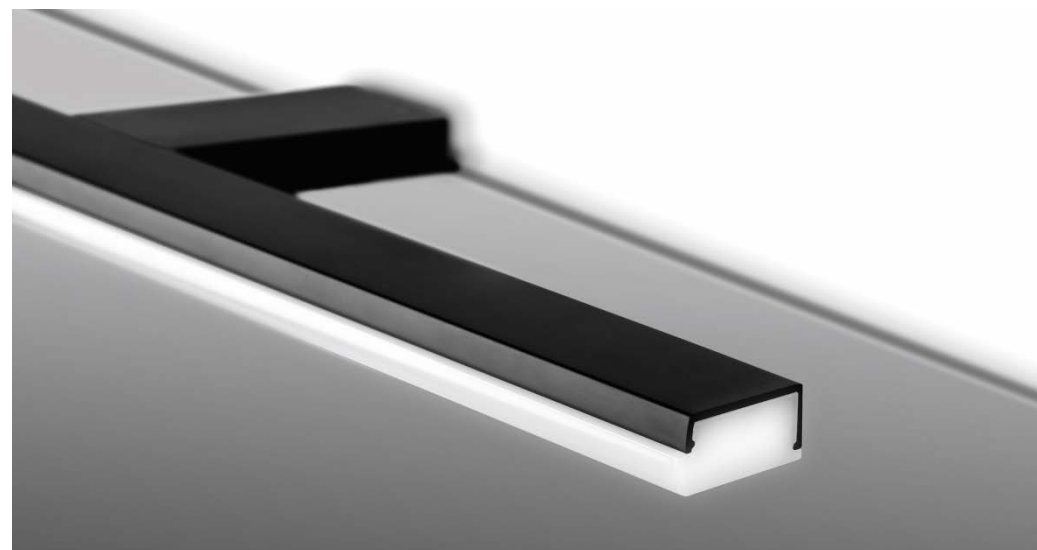

Bajo

HAZ DE LUZ

ILUMINANCIA

ESTHER 2

mm: 280 · 500 · 800
1000 · 1200

Cuerpo: Aluminio
Difusor: EBIREX

DRIVER
LESS

4000 K