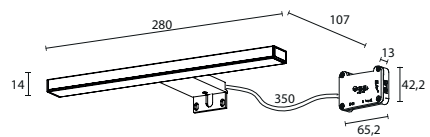

5700 K

Colores disponibles:

Chrome

Black

Picture: Esther 280 mm

DIBUJO TÉCNICO

ESTHER 280 BLACK- E27279CI
ESTHER 280 - E27384CI
ESTHER 280 - E27679CI

ESTHER 500 - E27280CI
ESTHER 500 - E27385CI
ESTHER 500 BLACK - E27586CI