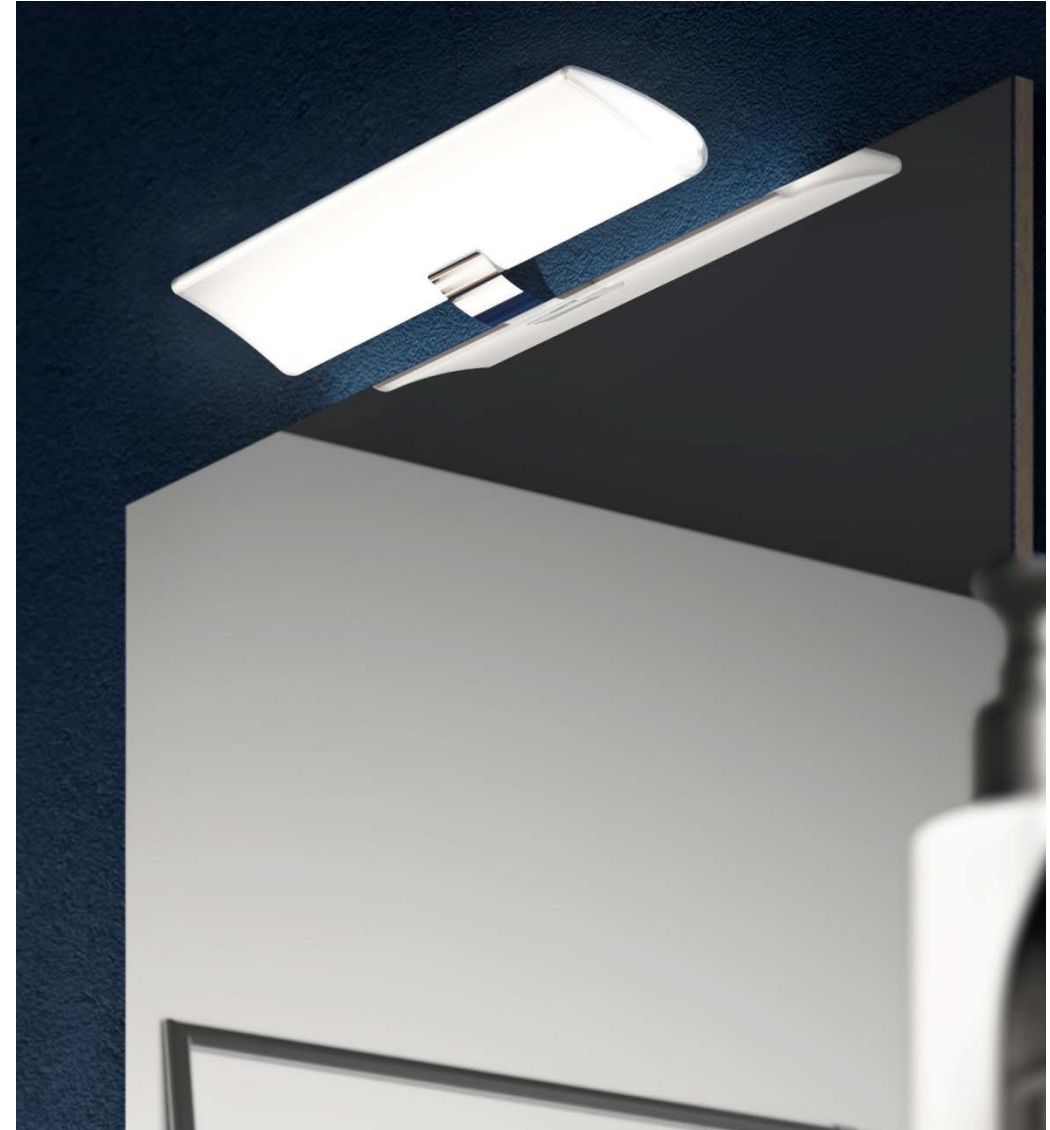

TENSIÓN Y FRECUENCIA

220- 240V ~ 50/60Hz

AISLAMIENTO

II

HAZ DE LUZ

ILUMINANCIA

MIRACLE
Aplicador para baño

RUTH2 · 3Light