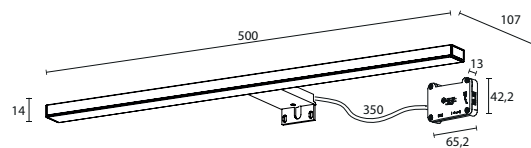

5700 K

Colores disponibles:

Chrome

Black

Picture: Esther 280 mm

DIBUJO TÉCNICO

ESTHER 280 BLACK- E27279CI
ESTHER 280 - E27384CI
ESTHER 280 - E27679CI

ESTHER 500 - E27280CI
ESTHER 500 - E27385CI
ESTHER 500 BLACK - E27586CI