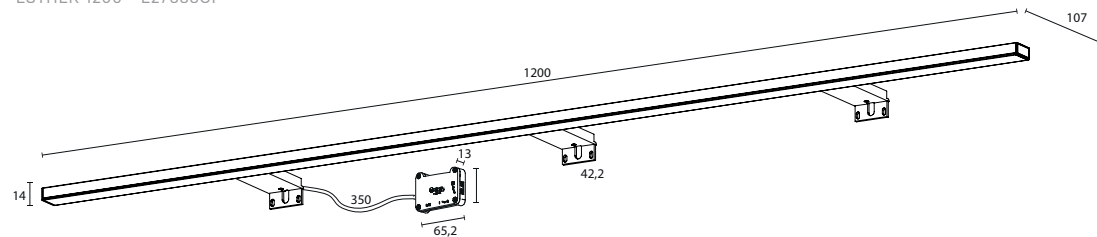

ESTHER 1200 - E27283CI
ESTHER 1200 - E27388CI