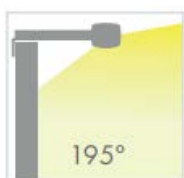

SUPERFÍCIES DE INSTALACIÓN

- Armario con espejo
- Espejo con trasera de madera
- Espejo

CRI

≥ 80 Ra

TENSIÓN Y FRECUENCIA

220- 240V ~ 50/60Hz

MATERIALES

- Cuerpo: PC
- Difusor: EBIREX

AISLAMIENTO

II

DECORACIÓN

Cromo

HAZ DE LUZ

ILUMINANCIA