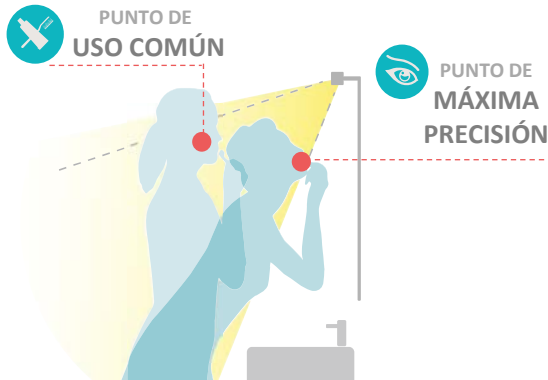

Catálogo iluminación 22/23

EBIR
bathroom lighting

RQHYFER

REPRESENTACIONES - HERRAJES - FERRETERÍA

APLIQUES

Valores de la luminarias

Máxima Funcionalidad

Todos nuestros productos son diseñados para satisfacer las necesidades de iluminación del usuario frente al espejo.