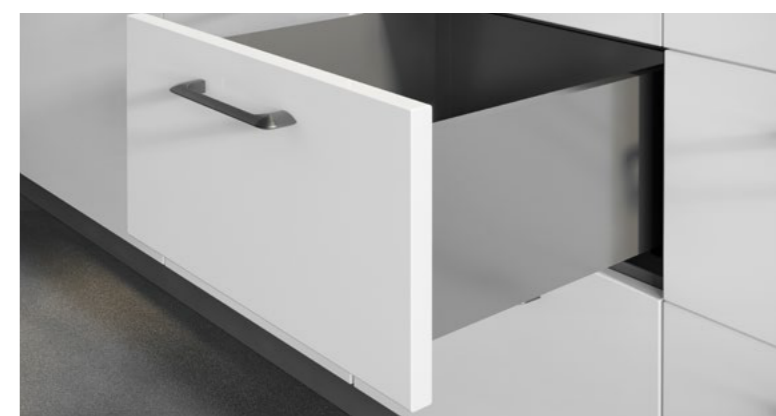

LIBERTAD DE DISEÑO

—5 ALTURAS A ELEGIR

Conjunto de cajones extra bajos

Icono	L mm	H mm	Color
	450	69	blanco
			antracita
	500	69	blanco
			antracita

Conjunto de cajones bajos

Icono	L mm	H mm	Color
	300	86	antracita
	350		
	400		
	450		
	500		
	550		blanco
	300		
	350		
	400		
	450		
	500		
	550		

Conjunto de cajones medianos

Icono	L mm	H mm	Color
	300	120	antracita
	350		
	400		
	450		
	500		
	550		blanco
	300		
	350		
	400		
	450		
	500		
	550		

Conjunto de cajones altos

Icono	L mm	H mm	Color
	300	168	antracita
	350		
	400		
	450		
	500		
	550		blanco
	300		
	350		
	400		
	450		
	500		
	550		

Conjunto de cajones muy altos

Icono	L mm	H mm	Color
	300	200	antracita
	350		
	400		
	450		
	500		
	550		blanco
	300		
	350		
	400		
	450		
	500		
	550		

Una impresionante despensa

El sistema Axis Pro permite crear una despensa doméstica bajo cualquier condición, independientemente del metraje. Para conseguir un espacio de almacenamiento extra pueden construirse cajones internos utilizando conectores y barandillas.

Cajón extra bajo

Cómodo y práctico cajón Axis Pro para accesorios y dispositivos de cocina.