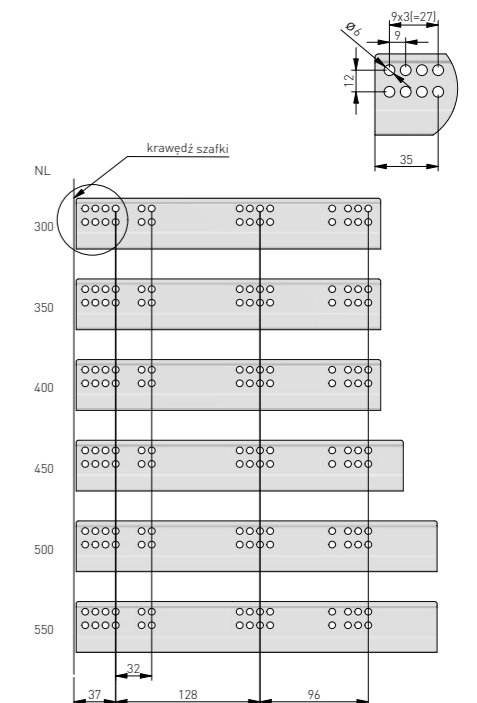

MODERN SLIDE PRO

SOFT
CLOSE

guía para montaje inferior