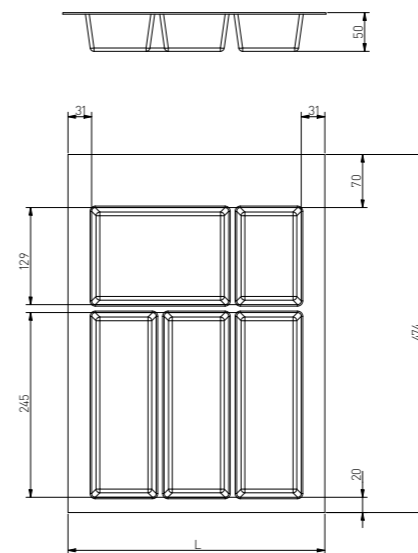

AXISPACE

Insertos para cajones

- › La colección Axispace organiza el contenido del cajón y mantiene las cosas en su sitio.
- › Los productos de esta serie te permiten organizar el cajón de forma eficaz.
- › Son adecuados para todo tipo de cajones.
- › Disponible en colores apagados en blanco y antracita.