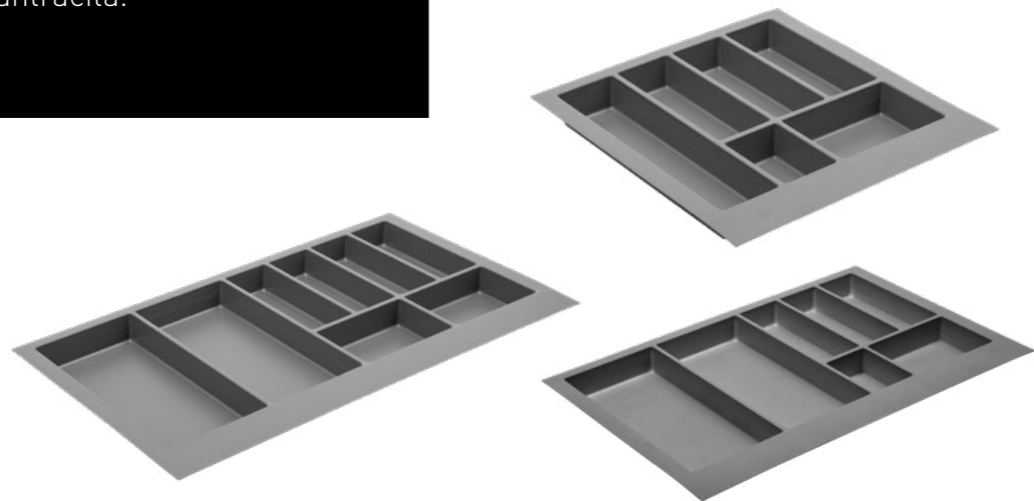

Mira cómo montar el corner **deslizante**
MOVIX PRO

Mira cómo montar el corner **abatible**
MOVIX PRO

Las cestas tipo magic corner se utilizan para guardar accesorios de cocina como ollas y sartenes. Ofrecemos una variante deslizante y otra abatible. Los corners permiten optimizar los rincones de difícil acceso de la cocina.

abatible	KO-UMC450-01	cromo	acero
	KO-UMC450-60	antracita	
deslizante	KO-WMC450-01	cromo	
	KO-WMC450-60	antracita	

MOVIX PRO

Sistema de almacenamiento

– magic corner

AXISPACE

Insertos para cajones

- › La colección Axispace organiza el contenido del cajón y mantiene las cosas en su sitio.
- › Los productos de esta serie te permiten organizar el cajón de forma eficaz.
- › Son adecuados para todo tipo de cajones.
- › Disponible en colores apagados en blanco y antracita.