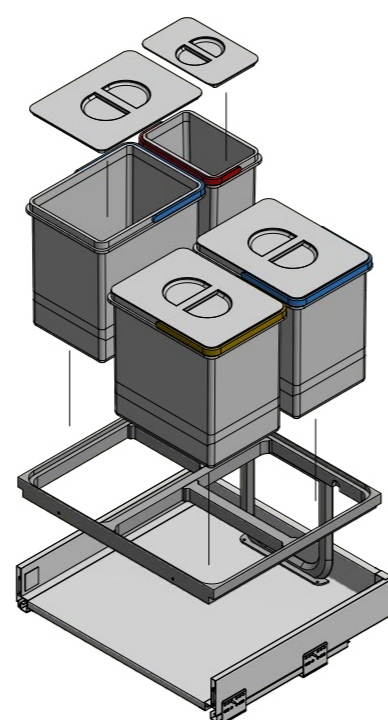

Cajón extra bajo

Cómodo y práctico cajón Axis Pro para accesorios y dispositivos de cocina.

MULTINO

Sistemas de segregación

- > Multino New es un moderno sistema de segregación con fijación que se monta en los cajones
- > garantiza un asiento firme de las cestas
- > aumenta la comodidad del usuario y facilita la segregación de los residuos
- > posibilidad de acoplar todos los segregadores Multino a los cajones AXIS PRO (siempre que la altura del frontal sea superior a 300 mm)