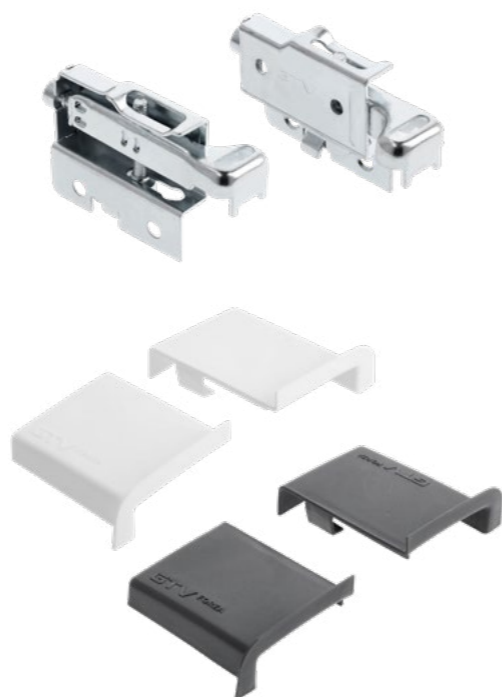

- > facilita el montaje de los muebles de pared
- > el cuerpo del mueble colgado en ellos es extremadamente estable, algo fundamental en armarios altos y muy cargados
- > los colgadores FORZA garantizan un uso seguro de los muebles de cocina
- > capacidad de carga de 150 kg / juego
- > posibilidad de ajuste en dos planos
- > moderno diseño de los embellecedores