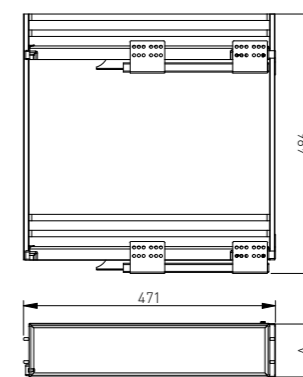

Los muebles de cocina equipados con cajón tipo cargo, es decir, un sistema deslizante con estantes, son ideales para almacenar una cantidad mayor de productos y reservas de alimentos. Ocupan relativamente poco espacio, aunque en sí mismos son muy amplios. Gracias a los cargo cada elemento tiene su propio lugar y la cocina se mantiene ordenada. Amplia gama de tamaños: 150, 200, 300, 400 y 500 mm permite al sistema ofrecido por GTV adaptarse a casi cualquier hueco.

Modelo	mm	Material	Acabado
KO-150BO-60	150	galvani- zado	antracita
KO-200BO-60	200		
KO-300BO-60	300		
KO-400BO-60	400		
KO-500BO-60	500		
KO-150BO-01	150	galvani- zado	cromo
KO-200BO-01	200		
KO-300BO-01	300		
KO-400BO-01	400		
KO-500BO-01	500