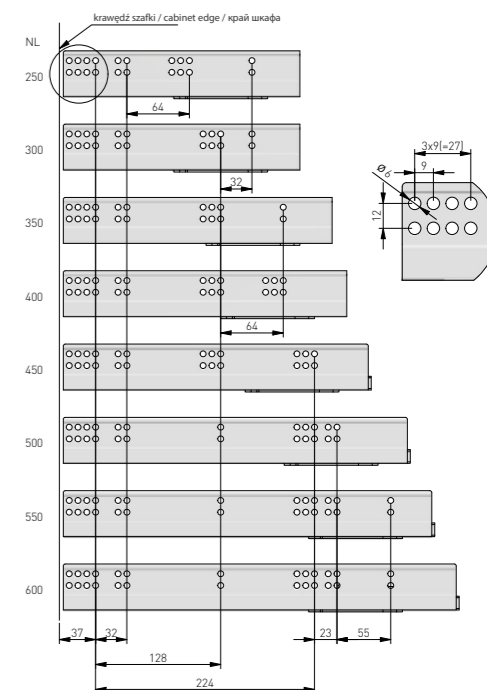

MODERN SLIDE PRO

SOFT
CLOSE

guía para montaje inferior

MODERN SLIDE PRO

PUSH
TO OPEN

guía para montaje inferior

- > calidad premium
- > sistema push to open
- > apertura sincronizada*
- > ajuste 3D
- > adecuado para paneles de 16-19 mm de espesor
- > vida útil certificada - 60 000 ciclos

*No incluye varilla.

Mira
cómo montar
las guías
MODERN SLIDE PRO
push to open

NL mm		AV mm
250	PB-3D0FPO18-250-PRO	5
300	PB-3D0FPO18-300-PRO	-
350	PB-3D0FPO18-350-PRO	-
400	PB-3D0FPO18-400-PRO	-
450	PB-3D0FPO18-450-PRO	-
500	PB-3D0FPO18-500-PRO	-
550	PB-3D0FPO18-550-PRO	-
600	PB-3D0FPO18-600-PRO	-
-	PB-SYNCHROP20-PRO	-